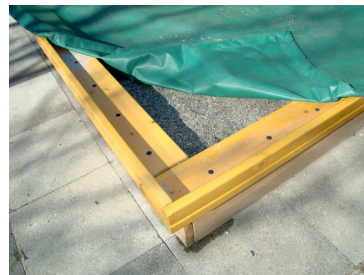

Sandschutznetz

Dimensionen individuell nach Mass

Sandschutznetz aus PES-Gewebe mit PVC Beschichtung. Auf drei Seiten eingenähte Kette zur Beschwerung sowie auf der 4. Seite zur fixen Befestigung am Sandkasten.

Kette im Saum eingenäht

Das Gewicht der Kette hält die Abdeckung am Boden. Sie kann zusätzlich mit einer Diebstahlsicherung im Boden fest verankert werden.