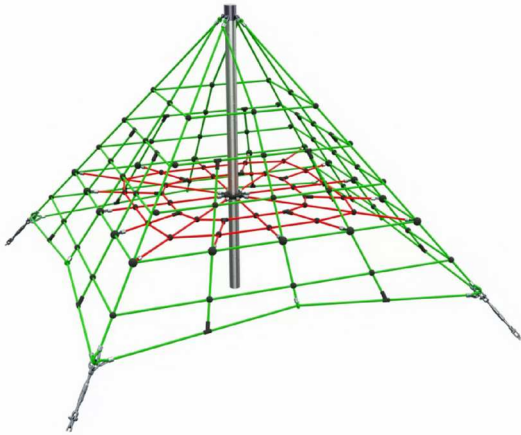

# Drehkletterbaum aus USACORD Long-Life 16mm

**TYP A**

**TYP A+**

**TYP B**

**TYP C**

**TYP D**

**TYP E**

**TYP K**

# Kletterpyramiden aus USACORD Long-Life 16mm

**TYP 250-95**

**TYP 300-95**

**TYP 350-150**

**TYP 375-95**

**TYP 450-95**

**TYP 550-95**

**TYP 650-95**