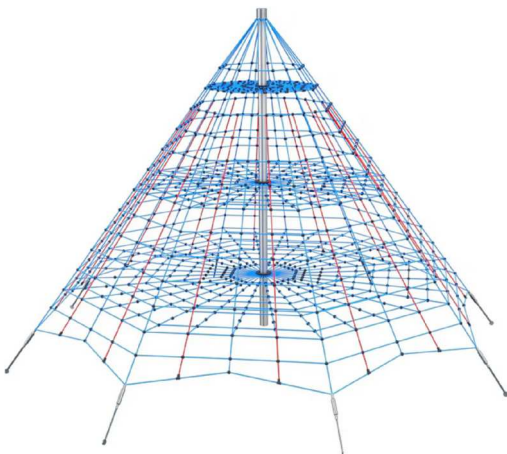

# Kletterpyramiden aus USACORD Long-Life 16mm

**TYP 250-95**

**TYP 300-95**

**TYP 350-150**

**TYP 375-95**

**TYP 450-95**

**TYP 550-95**

**TYP 650-95**