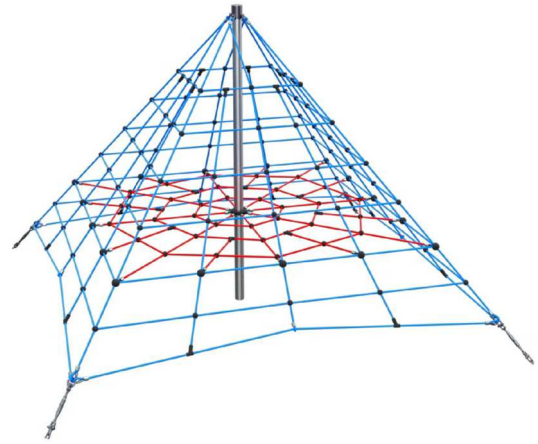

# Drehkletterbaum aus USACORD Long-Life 16mm

**TYP A**

**TYP A+**

**TYP B**

**TYP C**

**TYP D**

**TYP E**

**TYP K**

**TYP N**

**TYP P**

# Kletterpyramiden aus USACORD Long-Life 16mm

**TYP 250-95**

**TYP 300-95**

**TYP 350-150**

**TYP 375-95**

**TYP 450-95**

**TYP 550-95**

**TYP 650-95**