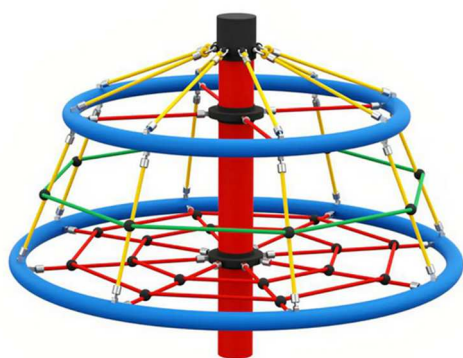

# Drehkletterbaum aus USACORD Long-Life 16mm

**TYP A**

**TYP A+**

**TYP B**

**TYP C**

**TYP D**

**TYP E**

**TYP K**

# Kletterpyramiden aus USACORD Long-Life 16mm

**TYP 250-95**

**TYP 300-95**

**TYP 350-150**

**TYP 375-95**

**TYP 450-95**

**TYP 550-95**

**TYP 650-95**