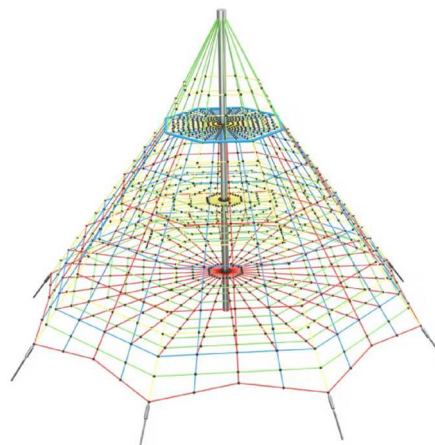

# Kletterpyramiden aus USACORD Long-Life 16mm

**TYP 250-95**

**TYP 300-95**

**TYP 350-150**

**TYP 375-95**

**TYP 450-95**

**TYP 550-95**

**TYP 650-95**