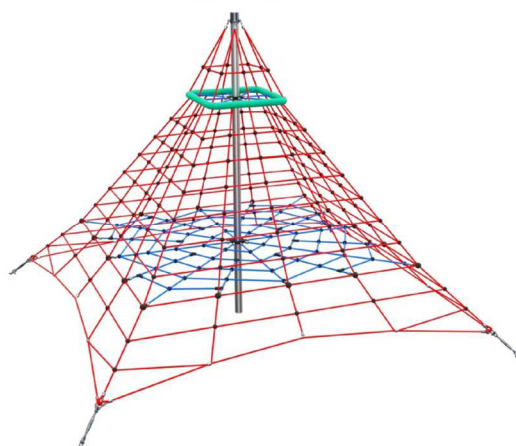

# Kletterpyramiden aus USACORD Long-Life 16mm

**TYP 250-95**

**TYP 300-95**

**TYP 350-150**

**TYP 375-95**

**TYP 450-95**

**TYP 550-95**

**TYP 650-95**