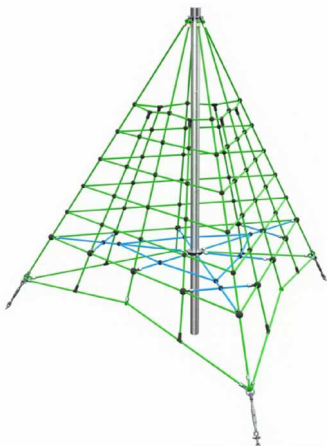

# Drehkletterbaum aus USACORD Long-Life 16mm

**TYP A**

**TYP A+**

**TYP B**

**TYP C**

**TYP D**

**TYP E**

**TYP K**

**TYP N**

**TYP P**

# Kletterpyramiden aus USACORD Long-Life 16mm

**TYP 250-95**

**TYP 300-95**

**TYP 350-150**

**TYP 375-95**

**TYP 450-95**

**TYP 550-95**

**TYP 650-95**