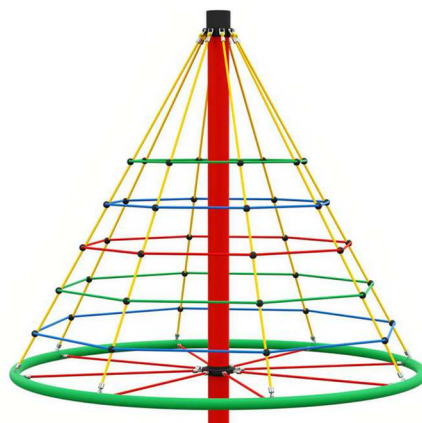

# Drehkletterbaum aus USACORD Long-Life 16mm

**TYP A**

**TYP A+**

**TYP B**

**TYP C**

**TYP D**

**TYP E**

**TYP K**

# Kletterpyramiden aus USACORD Long-Life 16mm

**TYP 250-95**

**TYP 300-95**

**TYP 350-150**

**TYP 375-95**

**TYP 450-95**

**TYP 550-95**

**TYP 650-95**