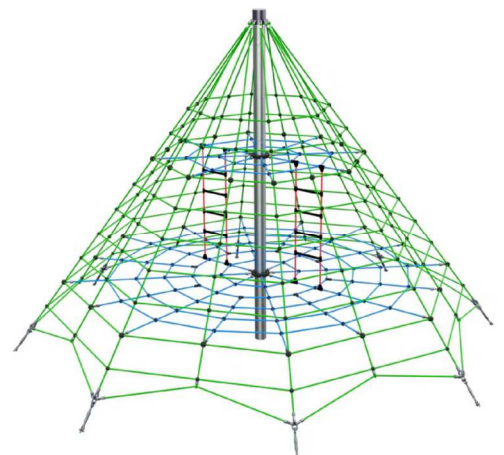

# Kletterpyramiden aus USACORD Long-Life 16mm

**TYP 250-95**

**TYP 300-95**

**TYP 350-150**

**TYP 375-95**

**TYP 450-95**

**TYP 550-95**

**TYP 650-95**