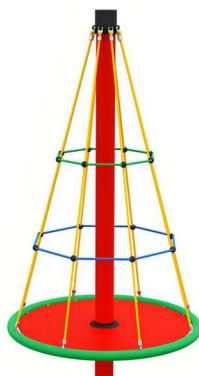

# Drehkletterbaum aus USACORD Long-Life 16mm

**TYP A**

**TYP A+**

**TYP B**

**TYP C**

**TYP D**

**TYP E**

**TYP K**

# Kletterpyramiden aus USACORD Long-Life 16mm

**TYP 250-95**

**TYP 300-95**

**TYP 350-150**

**TYP 375-95**

**TYP 450-95**

**TYP 550-95**

**TYP 650-95**