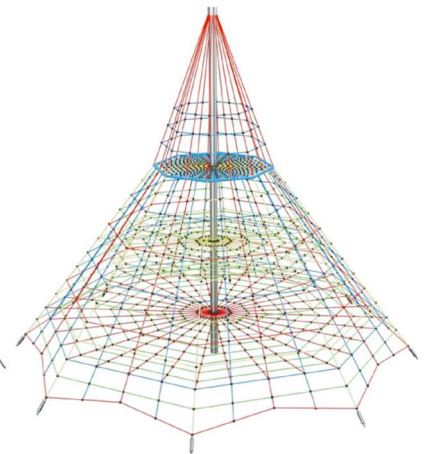

# Kletterpyramiden aus USACORD Long-Life 16mm

**TYP 250-95**

**TYP 300-95**

**TYP 350-150**

**TYP 375-95**

**TYP 450-95**

**TYP 550-95**

**TYP 650-95**