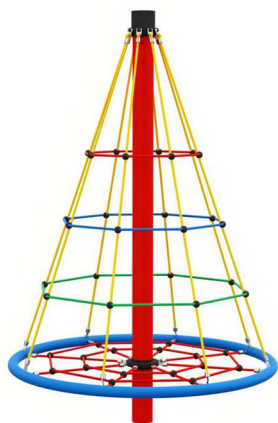

# Drehkletterbaum aus USACORD Long-Life 16mm

**TYP A**

**TYP A+**

**TYP B**

**TYP C**

**TYP D**

**TYP E**

**TYP K**

# Kletterpyramiden aus USACORD Long-Life 16mm

**TYP 250-95**

**TYP 300-95**

**TYP 350-150**

**TYP 375-95**

**TYP 450-95**

**TYP 550-95**

**TYP 650-95**